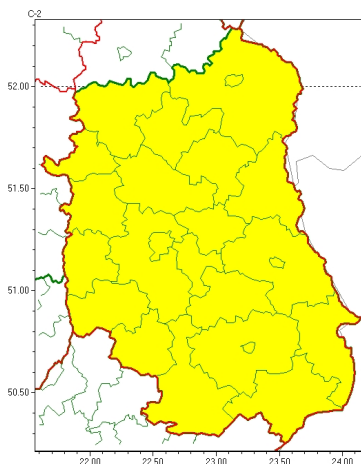

### Zasięg ostrzeżeń w województwie

Silny wiatr  
2024-01-23 22:26

**WOJEWÓDZTWO LUBELSKIE**  
**OSTRZEŻENIA METEOROLOGICZNE ZBIORCZO NR 30**  
**WYKAZ OBOWIĄZUJĄCYCH OSTRZEŻEŃ**  
**o godz. 22:26 dnia 23.01.2024**

Zjawisko/Stopień zagrożenia	Silny wiatr/1
Obszar (w nawiasie numer ostrzeżenia dla powiatu)	powiaty: bialski(15), Biała Podlaska(15), biłgorajski(15), Chełm(16), chełmski(16), hrubieszowski(17), janowski(15), krasnostawski(15), krańcowy(15), lubartowski(13), lubelski(15), Lublin(15), Łęczyski(15), łukowski(12), opolski(14), parczewski(14), puławski(12), radzyński(13), rycki(12), widnicki(15), tomaszowski(16), włodawski(16), zamojski(16), Zamość(16)
Ważność	od godz. 09:00 dnia 24.01.2024 do godz. 09:00 dnia 25.01.2024
Prawdopodobieństwo	80%
Przebieg	Prognozuje się wystąpienie silnego wiatru o średniej prędkości do 35 km/h, w porywach do 75 km/h, z południowego zachodu i zachodu.
SMS	IMGW-PIB OSTRZEŻENIA: WIATR/1 lubelskie (wszystkie powiaty) od 09:00/24.01 do 09:00/25.01.2024 prędkość do 35 km/h, porywy do 75 km/h, SW, W. Dotyczy powiatów: wszystkie powiaty.
RSO	Woj. lubelskie (wszystkie powiaty), IMGW-PIB wydał ostrzeżenie pierwszego stopnia o silnym wietrze
Uwagi	Brak.